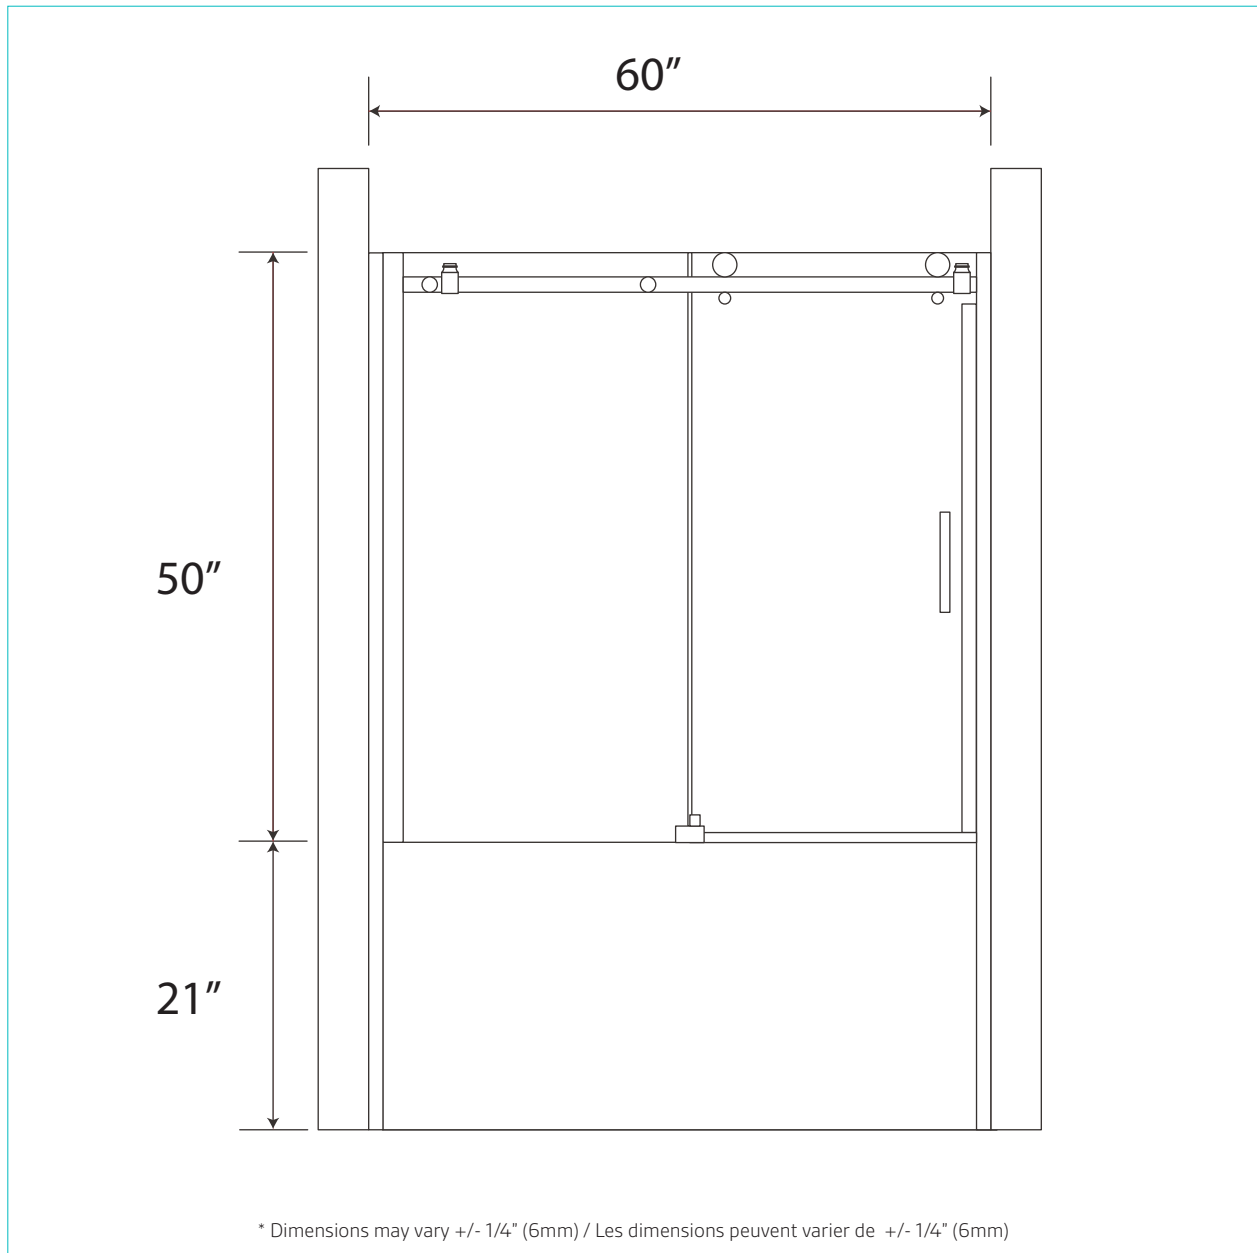

**SHOWER  
KIT**

**BASE DE  
DOUCHE**

**SK-3260-CHR-KIT-L/R**

DIMENSIONS	PRODUCT TYPE TYPE DE PRODUIT	DOOR TYPE TYPE DE PORTE	FRAME TYPE TYPE DE CADRE	DRAIN LOCATION LOCATION DU DRAIN
71 x 60 x 32" 1803 x 1524 x 813mm	Bathtub Shower Baignoire de douche	Sliding door Porte coulissante	Framed enclosure Boîtier cadré	Side drain Drain latéral
FINISH FINITION	DOOR HEIGHT HAUTEUR DE LA PORTE	OPENING WIDTH LARGEUR D'OUVER	GLASS FINISH FINITION EN VERRE	GLASS THICKNESS ÉPAISSEUR DU VERRE
Chrome Chromé	60" 1524mm	25.19" 640mm	Clear glass Verre propre	0.31" 8mm